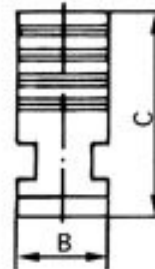

# Vnější pevné čelisti, z vnějšku stupňovité, 250/6

**ZENTRA**

**Kód produktu:** ZE-BB38-250  
**EAN:** 4049794045770  
**Celní tarif:** 8466 2091  
**Hmotnost:** 4,90 kg  
**Výrobce:** [Zentra](#)  
**Dostupnost:** skladem