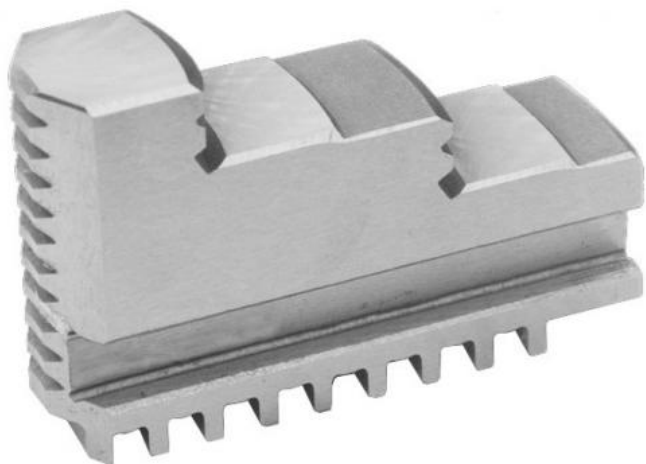

# Vnější pevné čelisti, z vnějšku stupňovité, 250/6

**ZENTRA**

**Kód produktu:** ZE-BB38-250  
**EAN:** 4049794045770  
**Celní tarif:** 8466 2091  
**Hmotnost:** 4,90 kg  
**Výrobce:** [Zentra](#)  
**Dostupnost:** skladem

9 210,00 Kč  
6 085,12 Kč bez DPH  
**7 363,00 Kč s DPH**  
379,00-€  
250,41 € bez DPH  
**303,00 € s DPH**

vnější stupňování, tvrdé, vrtací, pro sklíčidla BISON, ZENTRA

## Parametry

**A** 105  
**Pro** 250

**B** 28

**C** 63

Tento produkt najdete v našem [KATALOGU na straně 23 \(2021\)](#)