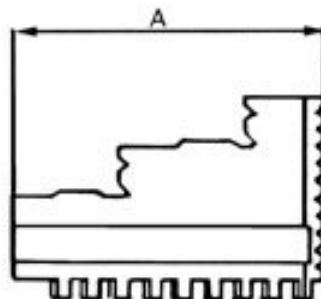

# Vnější pevné čelisti, z vnějšku stupňovité, 250/6

**ZENTRA**

**Kód produktu:** ZE-BB38-250  
**EAN:** 4049794045770  
**Celní tarif:** 8466 2091  
**Hmotnost:** 4,90 kg  
**Výrobce:** [Zentra](#)  
**Dostupnost:** skladem