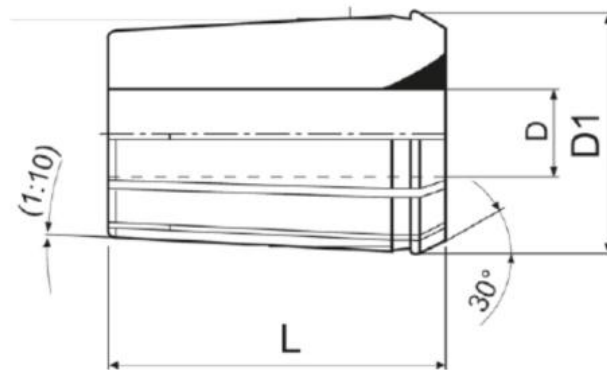

Kleština 415 E, Ø 10,5

Kód produktu: 06-415E-10,5
EAN: 4049794659922
Celní tarif: 8466 1020
Hmotnost: 0,07 kg
Dostupnost: skladem

140,50 Kč bez DPH
219,00 Kč **170,00 Kč s DPH**
5,79 € bez DPH
9,00 € **7,00 € s DPH**

Stupňovité po 0,5 mm.

Parametry

D 10.5

D1 25.5

L 40

Tento produkt najdete v našem [KATALOGU na straně 190 \(2021\)](#)