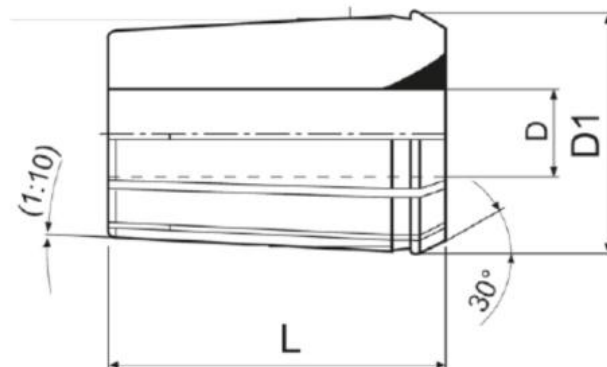

Kleština 415 E, Ø 13

Kód produktu: 06-415E-13,0
EAN: 4260073575256
Celní tarif: 8466 1020
Hmotnost: 0,07 kg
Dostupnost: skladem

219,00 Kč 140,50 Kč bez DPH
170,00 Kč s DPH
9,00 € 5,79 € bez DPH
7,00 € s DPH

Stupňovité po 0,5 mm.

Parametry

D 13

D1 25.5

L 40

Tento produkt najdete v našem [KATALOGU na straně 190 \(2021\)](#)