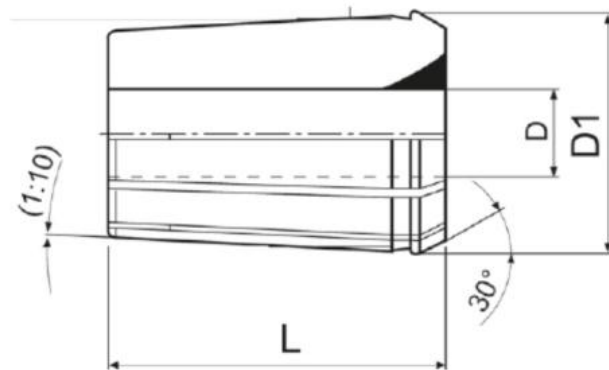

# Kleština 462 E, Ø 12,5

**Kód produktu:** 06-462E-12,5  
**EAN:** 4049794660027  
**Celní tarif:** 8466 1020  
**Hmotnost:** 0,20 kg  
**Dostupnost:** skladem

140,50 Kč bez DPH  
219,00 Kč **170,00 Kč s DPH**  
5,79 € bez DPH  
9,00 € **7,00 € s DPH**

Stupňovité po 0,5 mm.

## Parametry

**D** 12.5

**D1** 35.5

**L** 52

Tento produkt najdete v našem [KATALOGU na straně 190 \(2021\)](#)