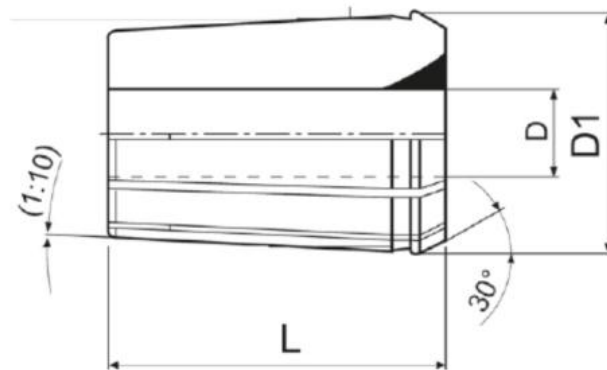

Kleština 467 E, Ø 22

Kód produktu: 06-467E-22,0
EAN: 4260073575713
Celní tarif: 8466 1020
Hmotnost: 0,30 kg
Dostupnost: skladem

200,83 Kč bez DPH
~~316,00 Kč~~ **243,00 Kč s DPH**
8,26 € bez DPH
~~13,00 €~~ **10,00 € s DPH**

Stupňovité po 1,0 mm.

Parametry

D 22

D1 43.7

L 60

Tento produkt najdete v našem [KATALOGU na straně 190 \(2021\)](#)