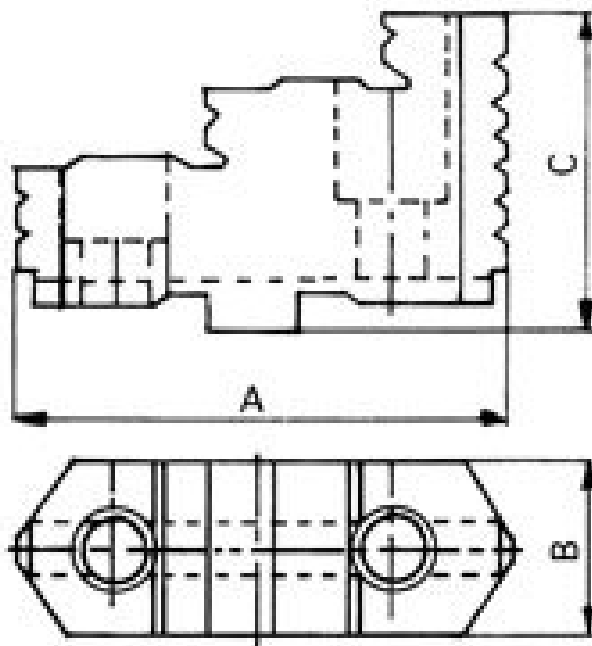

Tvrdé horní čelisti 250/4

ZENTRA

Kód produktu: ZE-HAB36-250
EAN: 4049794044810
Celní tarif: 8466 2091
Hmotnost: 2,30 kg
Výrobce: [Zentra](#)
Dostupnost: skladem

7 873,00 Kč
5 201,65 Kč bez DPH
6 294,00 Kč s DPH
324,00-€
214,05 € bez DPH
259,00 € s DPH

Základní čelisti tvrdé pro sklíčidla BISON, ZENTRA

Parametry

A	95
Pro	250

B	32.5
----------	------

C	51.5
----------	------

Tento produkt najdete v našem [KATALOGU na straně 24 \(2021\)](#)