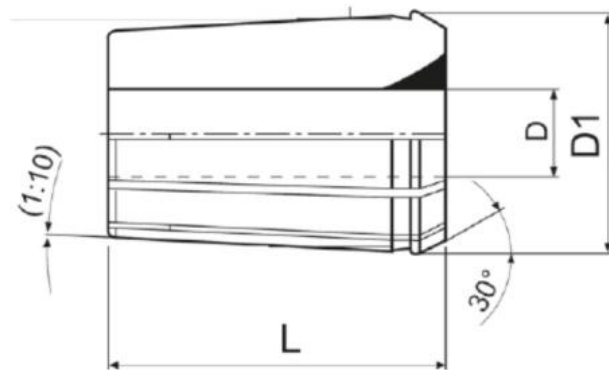

# Kleština OZ, DIN 6388 A, typ 444E Ø 25,0

Kód produktu: 06-444E-25,0  
EAN: 4049794659809  
Celní tarif: 8466 1020  
Hmotnost: 0,15 kg  
Dostupnost: skladem

227,27 Kč bez DPH  
**275,00 Kč s DPH**

9,09 € bez DPH  
**11,00 € s DPH**

Stupňované po 1,0 mm.

## Parametry

D 25

D1 35.5

L 52

Tento produkt najdete v našem [KATALOGU na straně 190 \(2021\)](#)