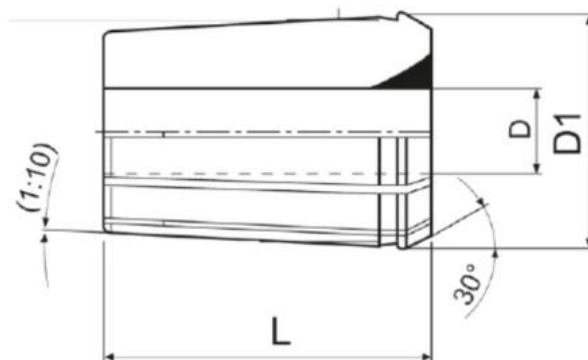

# Kleština OZ, DIN 6388 A, typ 450E Ø 11,0

**Kód produktu:** 06-450E-11,0  
**EAN:** 4049794664711  
**Celní tarif:** 8466 1020  
**Hmotnost:** 0,40 kg  
**Dostupnost:** skladem

261,16 Kč bez DPH  
389,00 Kč **316,00 Kč s DPH**  
10,74 € bez DPH  
16,00 € **13,00 € s DPH**

Kleštiny OZ, DIN 6388, 1,0 mm stoupání, jednodrážkové

## Parametry

**D** 11

**D1** 44

**L** 60

Tento produkt najdete v našem [KATALOGU na straně 190 \(2021\)](#)