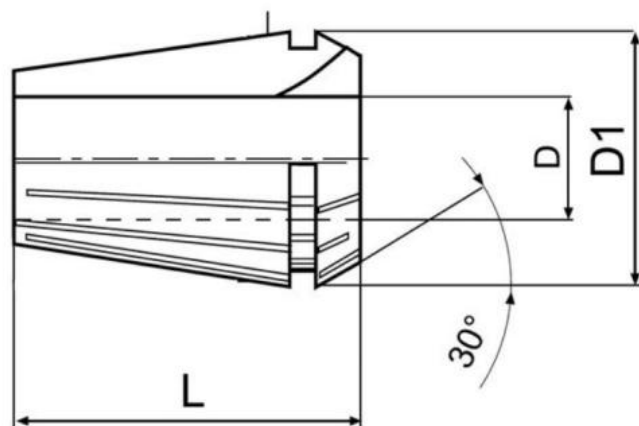

# Kleština ER 8, Ø 1

**Kód produktu:** 09-9008-1,0  
**EAN:** 4049794010761  
**Celní tarif:** 8466 1020  
**Hmotnost:** 0,01 kg  
**Dostupnost:** skladem

200,83 Kč bez DPH  
~~316,00 Kč~~ **243,00 Kč s DPH**  
8,26 € bez DPH  
~~13,00 €~~ **10,00 € s DPH**

Kleština ER/ESX8, typ 4004E, DIN 6499, stoupání 0,5 mm, dvojitě drážkování

| D<br>mm | D1<br>mm | L<br>mm |
|---------|----------|---------|
| 1,0     | 8,5      | 13,5    |
| 1,5     | 8,5      | 13,5    |
| 2,0     | 8,5      | 13,5    |
| 2,5     | 8,5      | 13,5    |
| 3,0     | 8,5      | 13,5    |
| 3,5     | 8,5      | 13,5    |
| 4,0     | 8,5      | 13,5    |
| 4,5     | 8,5      | 13,5    |
| 5,0     | 8,5      | 13,5    |

## Parametry

D 1

D1 8.5

L 13.5

Tento produkt najdete v našem [KATALOGU na straně 191 \(2021\)](#)