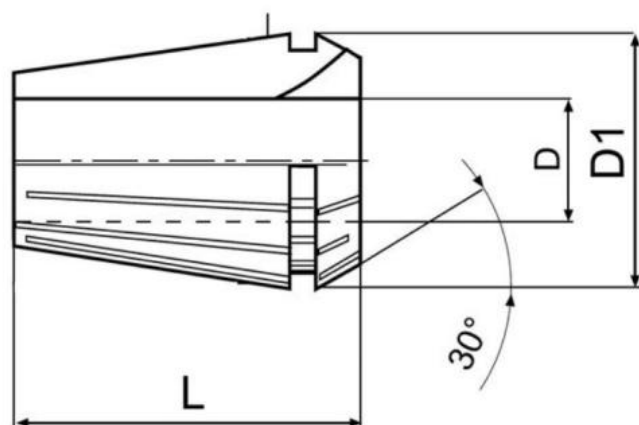

# Kleština ER 8, Ø 1,5

**Kód produktu:** 09-9008-1,5  
**EAN:** 4049794010778  
**Celní tarif:** 8466 1020  
**Hmotnost:** 0,01 kg  
**Dostupnost:** skladem

200,83 Kč bez DPH  
316,00 Kč **243,00 Kč s DPH**  
8,26 € bez DPH  
13,00 € **10,00 € s DPH**

Kleštiny ER/ESX8, typ 4004E, DIN 6499, stoupání 0,5 mm, dvojité drážkování

D mm	D1 mm	L mm
1,0	8,5	13,5
1,5	8,5	13,5
2,0	8,5	13,5
2,5	8,5	13,5
3,0	8,5	13,5
3,5	8,5	13,5
4,0	8,5	13,5
4,5	8,5	13,5
5,0	8,5	13,5

## Parametry

D 1.5

D1 8.5

L 13.5

Tento produkt najdete v našem [KATALOGU na straně 191 \(2021\)](#)