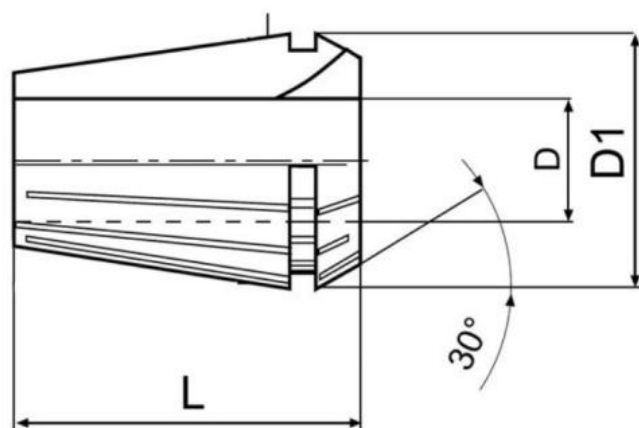

# Kleština ER 8, Ø 2,5

**Kód produktu:** 09-9008-2,5  
**EAN:** 4049794010792  
**Celní tarif:** 8466 1020  
**Hmotnost:** 0,01 kg  
**Dostupnost:** skladem

200,83 Kč bez DPH  
316,00 Kč **243,00 Kč s DPH**  
13,00 € 8,26 € bez DPH  
**10,00 € s DPH**

Kleštiny ER/ESX8, typ 4004E, DIN 6499, stoupání 0,5 mm, dvojité drážkování

D mm	D1 mm	L mm
1,0	8,5	13,5
1,5	8,5	13,5
2,0	8,5	13,5
<b>2,5</b>	<b>8,5</b>	<b>13,5</b>
3,0	8,5	13,5
3,5	8,5	13,5
4,0	8,5	13,5
4,5	8,5	13,5
5,0	8,5	13,5

## Parametry

D 2.5

D1 8.5

L 13.5

Tento produkt najdete v našem [KATALOGU na straně 191 \(2021\)](#)