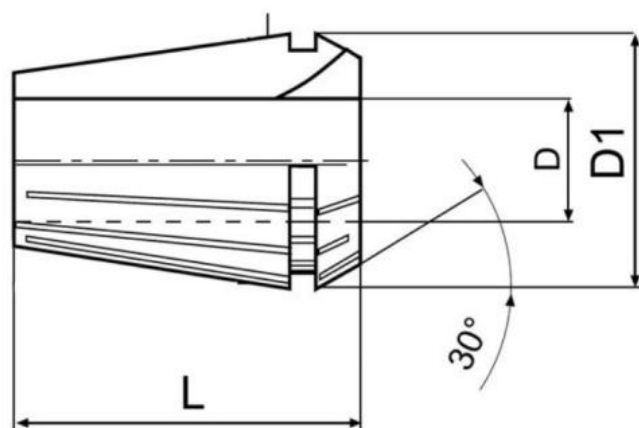

Kleština ER 8, Ø 3,5

Kód produktu: 09-9008-3,5
EAN: 4049794010815
Celní tarif: 8466 1020
Hmotnost: 0,01 kg
Dostupnost: skladem

200,83 Kč bez DPH
~~316,00 Kč~~ **243,00 Kč s DPH**
8,26 € bez DPH
~~13,00 €~~ **10,00 € s DPH**

Kleštiny ER/ESX8, typ 4004E, DIN 6499, stoupání 0,5 mm, dvojité drážkování

D mm	D1 mm	L mm
1,0	8,5	13,5
1,5	8,5	13,5
2,0	8,5	13,5
2,5	8,5	13,5
3,0	8,5	13,5
3,5	8,5	13,5
4,0	8,5	13,5
4,5	8,5	13,5
5,0	8,5	13,5

Parametry

D 3.5 **D1** 8.5 **L** 13.5

Tento produkt najdete v našem [KATALOGU na straně 191 \(2021\)](#)