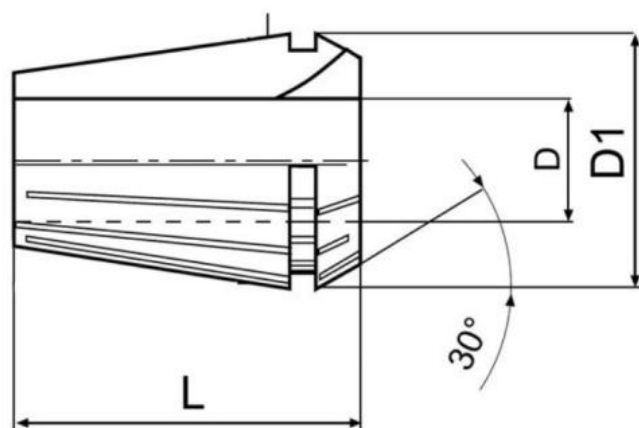

Kleština ER 8, Ø 4,5

Kód produktu: 09-9008-4,5
EAN: 4049794010839
Celní tarif: 8466 1020
Hmotnost: 0,01 kg
Dostupnost: skladem

200,83 Kč bez DPH
~~316,00 Kč~~ **243,00 Kč s DPH**
8,26 € bez DPH
~~13,00 €~~ **10,00 € s DPH**

Kleštiny ER/ESX8, typ 4004E, DIN 6499, stoupání 0,5 mm, dvojité drážkování

D mm	D1 mm	L mm
1,0	8,5	13,5
1,5	8,5	13,5
2,0	8,5	13,5
2,5	8,5	13,5
3,0	8,5	13,5
3,5	8,5	13,5
4,0	8,5	13,5
4,5	8,5	13,5
5,0	8,5	13,5

Parametry

D 4.5

D1 8.5

L 13.5

Tento produkt najdete v našem [KATALOGU na straně 191 \(2021\)](#)