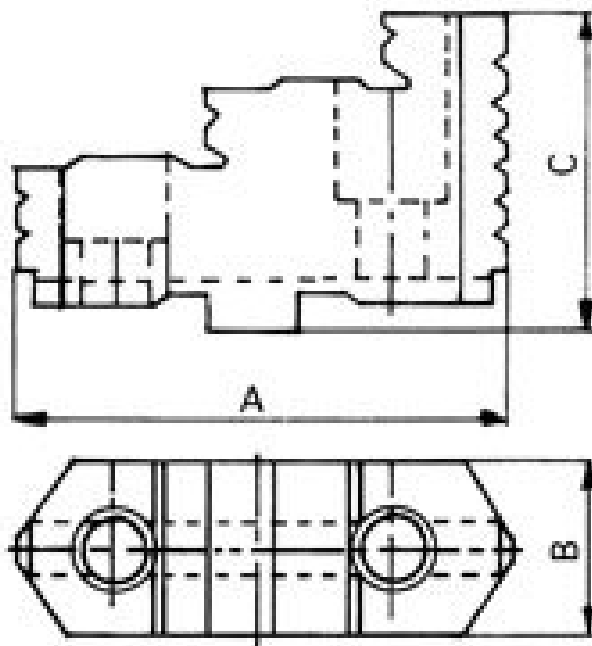

Tvrdé horní čelisti 160/6

ZENTRA

Kód produktu: ZE-HAB38-160
EAN: 4049794044872
Celní tarif: 8466 2091
Hmotnost: 1,35 kg
Výrobce: [Zentra](#)
Dostupnost: na dotaz

9-258,00 Kč 6 125,62 Kč bez DPH
7 412,00 Kč s DPH
381,00-€ 252,07 € bez DPH
305,00 € s DPH

Základní čelisti tvrdé pro sklíčidla BISON, ZENTRA

Für / pro Ø mm	A mm	B mm	C mm
125	56	22	38,5
160	67	25	41,5
200	80	27	43,5
250	95	32,5	51,5
315	110	37	55
400	127	42	64,5

Parametry

A 67
Pro 160

B 25

C 41.5