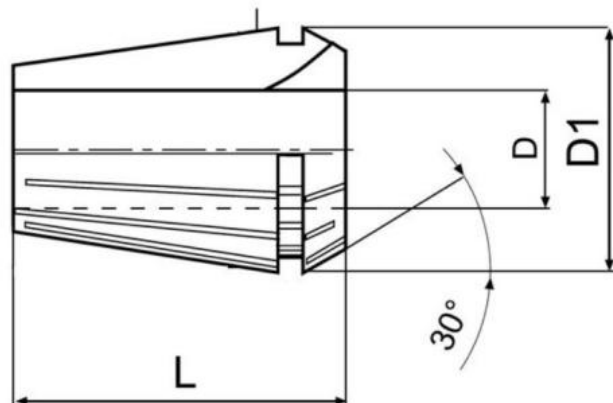

Kleština ER 11, Ø 1

Kód produktu: 09-9011-1,0
EAN: 4260073575829
Celní tarif: 8466 1020
Hmotnost: 0,01 kg
Dostupnost: skladem

219,00 Kč 140,50 Kč bez DPH
170,00 Kč s DPH
9,00 € 5,79 € bez DPH
7,00 € s DPH

Kleština ER/ESX11, typ 4008E, DIN 6499, stoupání po 0,5 mm, dvojité drážky

D mm	D1 mm	L mm
1,0	11,5	18
1,5	11,5	18
2,0	11,5	18
2,5	11,5	18
3,0	11,5	18
3,5	11,5	18
4,0	11,5	18
4,5	11,5	18
5,0	11,5	18
5,5	11,5	18
6,0	11,5	18
6,5	11,5	18
7,0	11,5	18