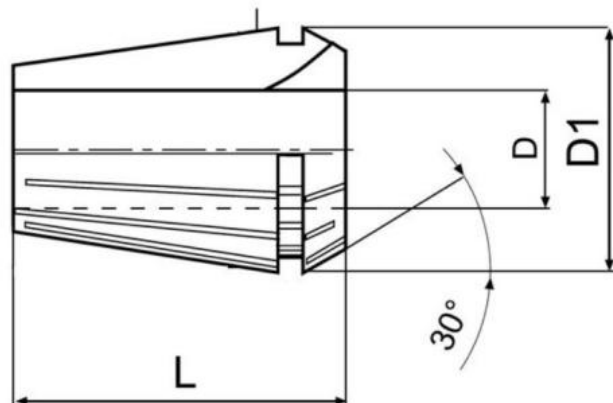

Kleština ER 11, Ø 1,5

Kód produktu: 09-9011-1,5
EAN: 4260073575836
Celní tarif: 8466 1020
Hmotnost: 0,01 kg
Dostupnost: skladem

140,50 Kč bez DPH
219,00 Kč **170,00 Kč s DPH**
5,79 € bez DPH
9,00 € **7,00 € s DPH**

Kleština ER/ESX11, typ 4008E, DIN 6499, stoupání po 0,5 mm, dvojité drážky

D mm	D1 mm	L mm
1,0	11,5	18
1,5	11,5	18
2,0	11,5	18
2,5	11,5	18
3,0	11,5	18
3,5	11,5	18
4,0	11,5	18
4,5	11,5	18
5,0	11,5	18
5,5	11,5	18
6,0	11,5	18
6,5	11,5	18
7,0	11,5	18

Parametry

D 1.5

D1 11.5

L 18

Tento produkt najdete v našem [KATALOGU na straně 191 \(2021\)](#)