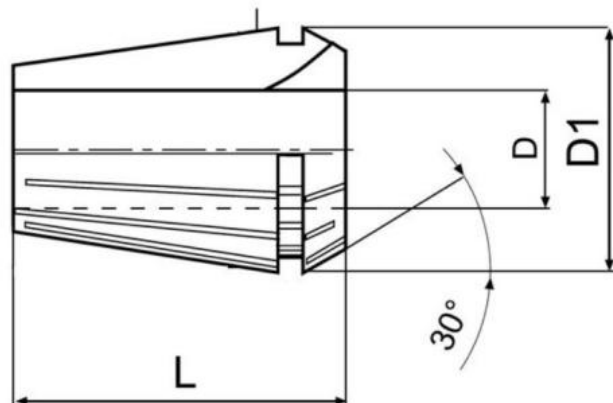

# Kleština ER 11, Ø 2,5

**Kód produktu:** 09-9011-2,5  
**EAN:** 4260073575850  
**Celní tarif:** 8466 1020  
**Hmotnost:** 0,01 kg  
**Dostupnost:** skladem

140,50 Kč bez DPH  
219,00 Kč **170,00 Kč s DPH**  
5,79 € bez DPH  
9,00 € **7,00 € s DPH**

Kleština ER/ESX11, typ 4008E, DIN 6499, stoupání po 0,5 mm, dvojité drážky

| D<br>mm | D1<br>mm | L<br>mm |
|---------|----------|---------|
| 1,0     | 11,5     | 18      |
| 1,5     | 11,5     | 18      |
| 2,0     | 11,5     | 18      |
| 2,5     | 11,5     | 18      |
| 3,0     | 11,5     | 18      |
| 3,5     | 11,5     | 18      |
| 4,0     | 11,5     | 18      |
| 4,5     | 11,5     | 18      |
| 5,0     | 11,5     | 18      |
| 5,5     | 11,5     | 18      |
| 6,0     | 11,5     | 18      |
| 6,5     | 11,5     | 18      |
| 7,0     | 11,5     | 18      |

## Parametry

**D** 2.5

**D1** 11.5

**L** 18

Tento produkt najdete v našem [KATALOGU na straně 191 \(2021\)](#)