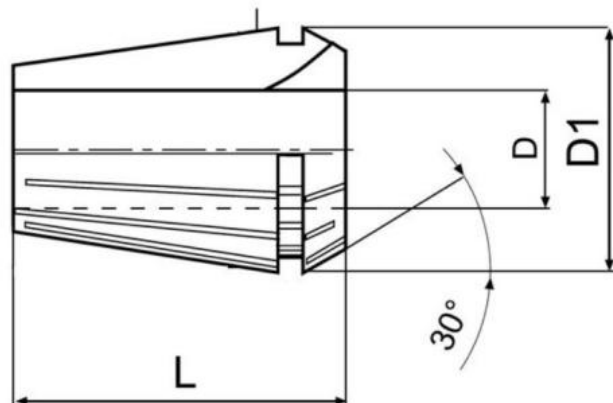

Kleština ER 11, Ø 3,5

Kód produktu: 09-9011-3,5
EAN: 4260073575874
Celní tarif: 8466 1020
Hmotnost: 0,01 kg
Dostupnost: skladem

140,50 Kč bez DPH
219,00 Kč **170,00 Kč s DPH**
5,79 € bez DPH
9,00 € **7,00 € s DPH**

Kleština ER/ESX11, typ 4008E, DIN 6499, stoupání po 0,5 mm, dvojité drážky

D mm	D1 mm	L mm
1,0	11,5	18
1,5	11,5	18
2,0	11,5	18
2,5	11,5	18
3,0	11,5	18
3,5	11,5	18
4,0	11,5	18
4,5	11,5	18
5,0	11,5	18
5,5	11,5	18
6,0	11,5	18
6,5	11,5	18
7,0	11,5	18

Parametry

D 3.5

D1 11.5

L 18

Tento produkt najdete v našem [KATALOGU na straně 191 \(2021\)](#)