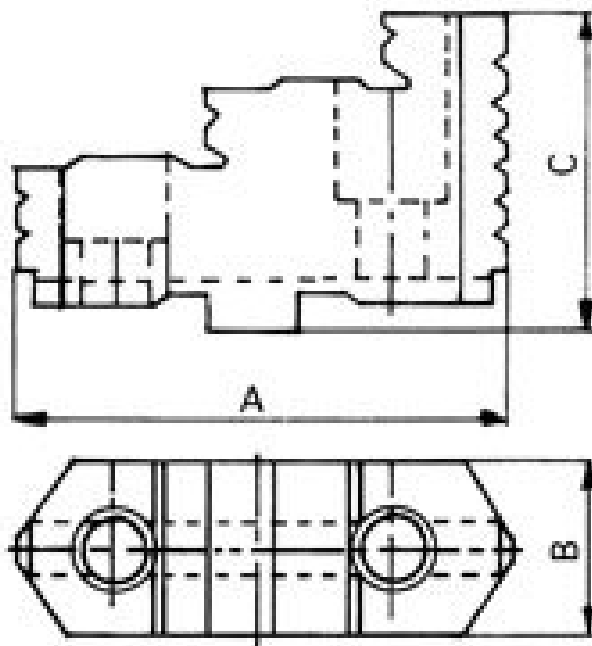

Tvrdé horní čelisti 200/6

ZENTRA

Kód produktu: ZE-HAB38-200
EAN: 4049794044889
Celní tarif: 8466 2091
Hmotnost: 2,35 kg
Výrobce: [Zentra](#)
Dostupnost: na dotaz

7 430,58 Kč bez DPH
11 227,00 Kč **8 991,00 Kč s DPH**
305,79 € bez DPH
462,00-€ **370,00 € s DPH**

Základní čelisti tvrdé pro sklíčidla BISON, ZENTRA

Für / pro Ø mm	A mm	B mm	C mm
125	56	22	38,5
160	67	25	41,5
200	80	27	43,5
250	95	32,5	51,5
315	110	37	55
400	127	42	64,5

Parametry

A 80
Pro 200

B 27

C 43.5