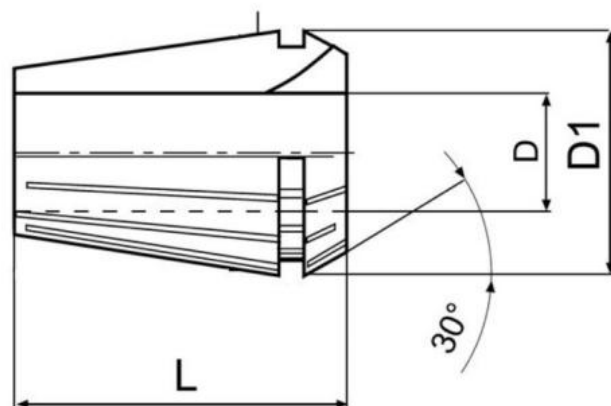

Kleština ER 11, Ø 5,5

Kód produktu: 09-9011-5,5
EAN: 4260073575911
Celní tarif: 8466 1020
Hmotnost: 0,01 kg
Dostupnost: skladem

140,50 Kč bez DPH
219,00 Kč **170,00 Kč s DPH**
5,79 € bez DPH
9,00 € **7,00 € s DPH**

Kleština ER/ESX11, typ 4008E, DIN 6499, stoupání po 0,5 mm, dvojité drážky

D mm	D1 mm	L mm
1,0	11,5	18
1,5	11,5	18
2,0	11,5	18
2,5	11,5	18
3,0	11,5	18
3,5	11,5	18
4,0	11,5	18
4,5	11,5	18
5,0	11,5	18
5,5	11,5	18
6,0	11,5	18
6,5	11,5	18
7,0	11,5	18

Parametry

D 5.5

D1 11.5

L 18

Tento produkt najdete v našem [KATALOGU na straně 191 \(2021\)](#)