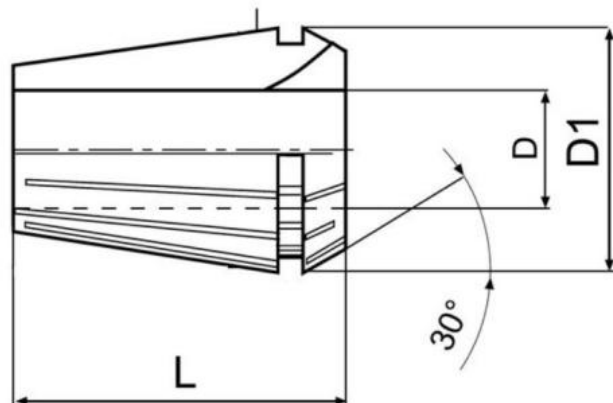

Kleština ER 11, Ø 6

Kód produktu: 09-9011-6,0
EAN: 4260073575928
Celní tarif: 8466 1020
Hmotnost: 0,01 kg
Dostupnost: skladem

219,00 Kč 140,50 Kč bez DPH
170,00 Kč s DPH
9,00 € 5,79 € bez DPH
7,00 € s DPH

Kleština ER/ESX11, typ 4008E, DIN 6499, stoupání po 0,5 mm, dvojité drážky

D mm	D1 mm	L mm
1,0	11,5	18
1,5	11,5	18
2,0	11,5	18
2,5	11,5	18
3,0	11,5	18
3,5	11,5	18
4,0	11,5	18
4,5	11,5	18
5,0	11,5	18
5,5	11,5	18
6,0	11,5	18
6,5	11,5	18
7,0	11,5	18

Parametry

D 6

D1 11.5

L 18

Tento produkt najdete v našem [KATALOGU na straně 191 \(2021\)](#)