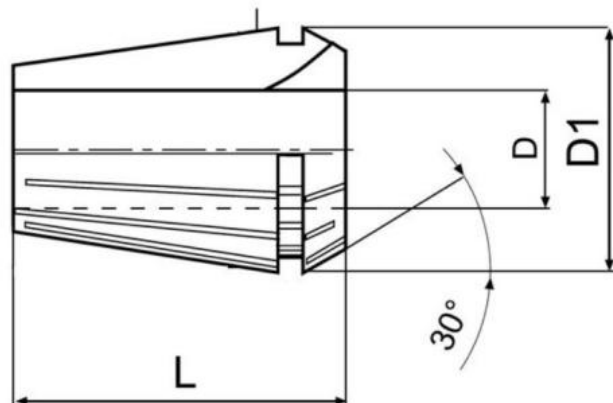

# Kleština ER 11, Ø 6,5

**Kód produktu:** 09-9011-6,5  
**EAN:** 4260073575935  
**Celní tarif:** 8466 1020  
**Hmotnost:** 0,01 kg  
**Dostupnost:** skladem

219,00 Kč 140,50 Kč bez DPH  
**170,00 Kč s DPH**  
9,00 € 5,79 € bez DPH  
**7,00 € s DPH**

Kleština ER/ESX11, typ 4008E, DIN 6499, stoupání po 0,5 mm, dvojité drážky

D mm	D1 mm	L mm
1,0	11,5	18
1,5	11,5	18
2,0	11,5	18
2,5	11,5	18
3,0	11,5	18
3,5	11,5	18
4,0	11,5	18
4,5	11,5	18
5,0	11,5	18
5,5	11,5	18
6,0	11,5	18
6,5	11,5	18
7,0	11,5	18

## Parametry

**D** 6.5

**D1** 11.5

**L** 18

Tento produkt najdete v našem [KATALOGU na straně 191 \(2021\)](#)