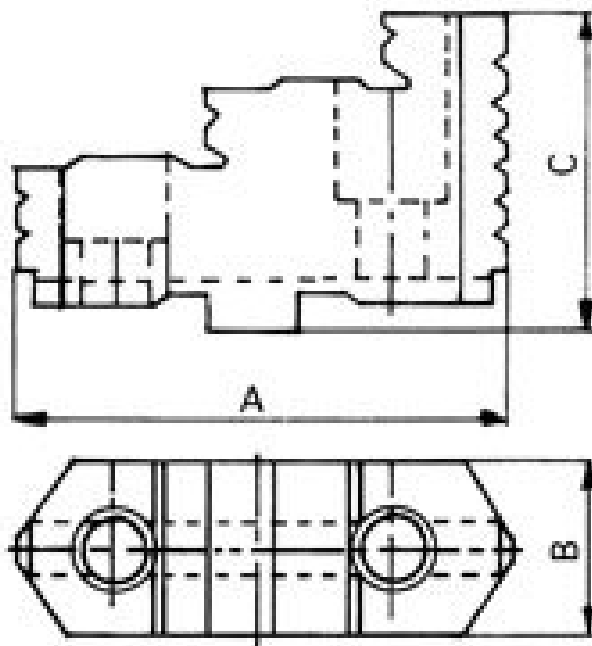

Tvrdé horní čelisti 250/6

ZENTRA

Kód produktu: ZE-HAB38-250
EAN: 4049794044896
Celní tarif: 8466 2091
Hmotnost: 3,15 kg
Výrobce: [Zentra](#)
Dostupnost: na dotaz

13 195,00 Kč
8 715,70 Kč bez DPH
10 546,00 Kč s DPH
358,68 € bez DPH
543,00 € **434,00 € s DPH**

Základní čelisti tvrdé pro sklíčidla BISON, ZENTRA

Für / pro Ø mm	A mm	B mm	C mm
125	56	22	38,5
160	67	25	41,5
200	80	27	43,5
250	95	32,5	51,5
315	110	37	55
400	127	42	64,5

Parametry

A 95
Pro 250

B 32.5

C 51.5