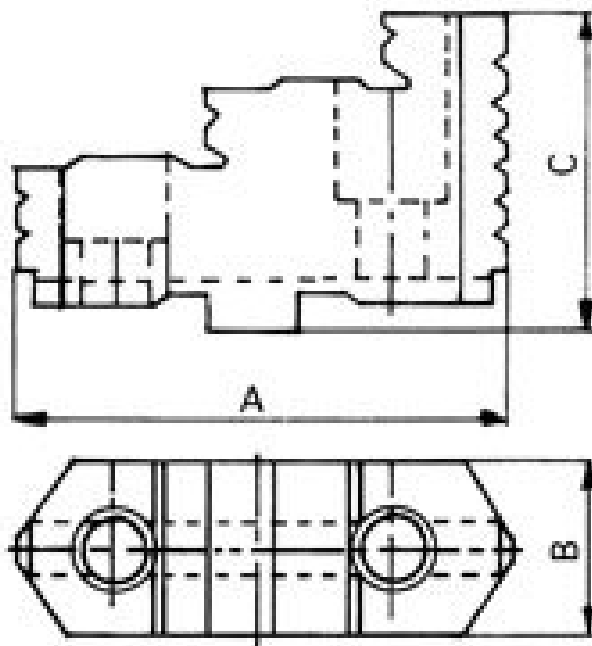

Tvrdé horní čelisti 315/6

ZENTRA

Kód produktu: ZE-HAB38-315
EAN: 4049794044902
Celní tarif: 8466 2091
Hmotnost: 5,00 kg
Výrobce: [Zentra](#)
Dostupnost: na dotaz

10 723,97 Kč bez DPH
16 208,00 Kč **12 976,00 Kč s DPH**
441,32 € bez DPH
667,00 € **534,00 € s DPH**

Základní čelisti tvrdé pro sklíčidla BISON, ZENTRA

Für / pro Ø mm	A mm	B mm	C mm
125	56	22	38,5
160	67	25	41,5
200	80	27	43,5
250	95	32,5	51,5
315	110	37	55
400	127	42	64,5

Parametry

A 110
Pro 315

B 37

C 55