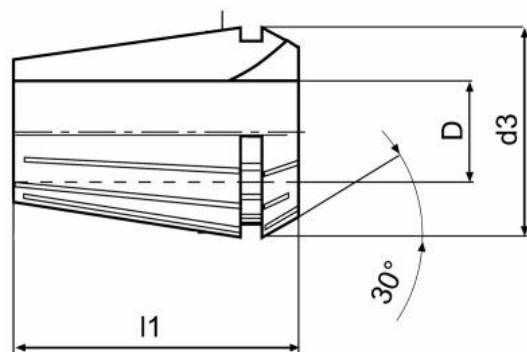

Kleština ER 20, Ø 5,5

Kód produktu: 09-9020-5,5
EAN: 4049794669846
Celní tarif: 8466 1020
Hmotnost: 0,04 kg
Dostupnost: skladem

120,66 Kč bez DPH
194,00 Kč **146,00 Kč s DPH**
4,96 € bez DPH
8,00 € **6,00 € s DPH**

Parametry

D 5.5

D1 21

L 31.5

Tento produkt najdete v našem [KATALOGU na straně 191 \(2021\)](#)