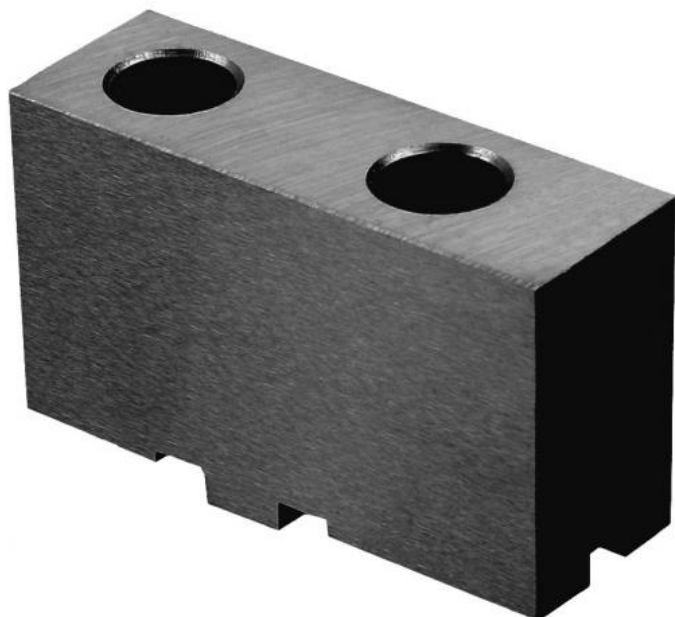

Měkké horní čelisti 250/2

ZENTRA

Kód produktu: ZE-WAB31-250
EAN: 4049794045275
Celní tarif: 8466 2091
Hmotnost: 3,40 kg
Výrobce: [Zentra](#)
Dostupnost: skladem

2 552,00 Kč
1 686,78 Kč bez DPH
2 041,00 Kč s DPH
69,42 € bez DPH
105,00 €
84,00 € s DPH

Základní čelisti tvrdé pro sklíčidla BISON, ZENTRA

Parametry

A	106	B	32	C	51.5
material	C45	Material	C45	Pro	250

Tento produkt najdete v našem [KATALOGU na straně 25 \(2021\)](#)