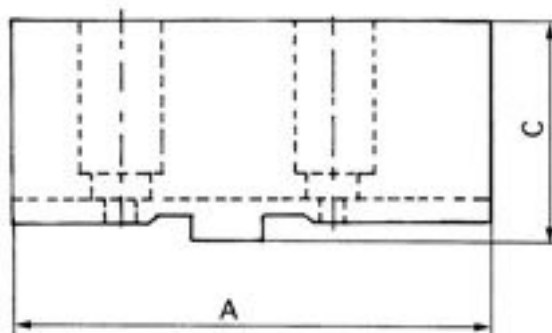

Měkké horní čelisti 250/2

ZENTRA

Kód produktu: ZE-WAB31-250
EAN: 4049794045275
Celní tarif: 8466 2091
Hmotnost: 3,40 kg
Výrobce: [Zentra](#)
Dostupnost: skladem

2 552,00 Kč
1 686,78 Kč bez DPH
2 041,00 Kč s DPH
69,42 € bez DPH
105,00 €
84,00 € s DPH

Základní čelisti tvrdé pro sklíčidla BISON, ZENTRA

Parametry

A	106	B	32	C	51.5
material	C45	Material	C45	Pro	250

Tento produkt najdete v našem [KATALOGU na straně 25 (2021)](#)