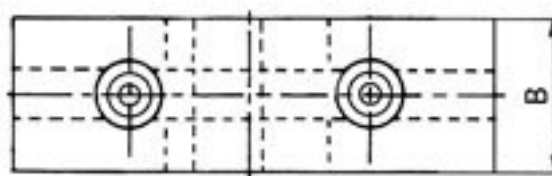

Měkké horní čelisti 250/2

ZENTRA

Kód produktu: ZE-WAB31-250
EAN: 4049794045275
Celní tarif: 8466 2091
Hmotnost: 3,40 kg
Výrobce: [Zentra](#)
Dostupnost: skladem

2 552,00 Kč
1 686,78 Kč bez DPH
2 041,00 Kč s DPH
69,42 € bez DPH
105,00 €
84,00 € s DPH

Základní čelisti tvrdé pro sklíčidla BISON, ZENTRA

Parametry

A	106	B	32	C	51.5
material	C45	Material	C45	Pro	250

Tento produkt najdete v našem [KATALOGU na straně 25 \(2021\)](#)