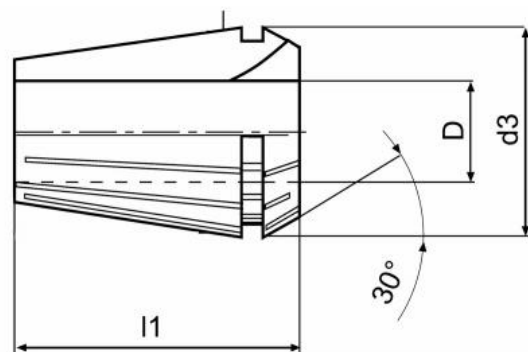

# Kleština přesná, typ ER 11, Ø 6

**Kód produktu:** 09-9011-6,0UP  
**EAN:** 4049794011164  
**Celní tarif:** 8466 1020  
**Hmotnost:** 0,01 kg  
**Dostupnost:** skladem

220,66 Kč bez DPH  
340,00 Kč **267,00 Kč s DPH**  
9,09 € bez DPH  
14,00 € **11,00 € s DPH**

## Parametry

**D** 6  
**L** 18

**D1** 11.5

**Házivost** 0.008

Tento produkt najdete v našem [KATALOGU na straně 192 \(2021\)](#)