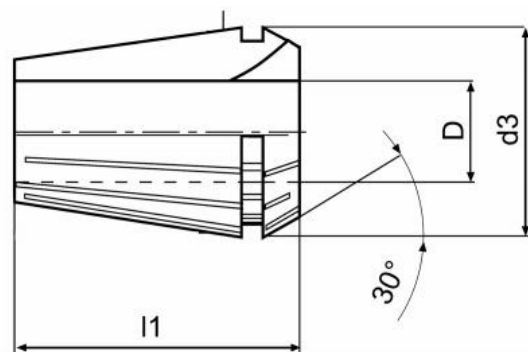

Kleština přesná, typ ER 25, Ø 15

Kód produktu: 09-9025-15,0UP
EAN: 4049794011560
Celní tarif: 8466 1020
Hmotnost: 0,07 kg
Dostupnost: skladem

247,93 Kč bez DPH
~~375,00 Kč~~ **300,00 Kč s DPH**
9,92 € bez DPH
~~15,00 €~~ **12,00 € s DPH**

Parametry

D 15
L 34

D1 26

Házivost 0.01

Tento produkt najdete v našem [KATALOGU na straně 192 (2021)](#)