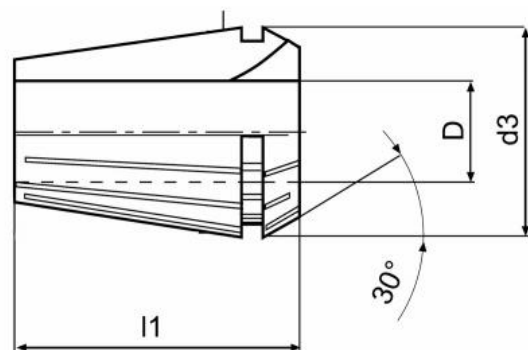

Kleština přesná, typ ER 32, Ø 15

Kód produktu: 09-9032-15,0UP
EAN: 4049794011713
Celní tarif: 8466 1020
Hmotnost: 0,15 kg
Dostupnost: skladem

280,99 Kč bez DPH
413,00 Kč **340,00 Kč s DPH**
11,57 € bez DPH
17,00 € **14,00 € s DPH**

Parametry

D 15
L 40

D1 33

Házivost 0.01

Tento produkt najdete v našem [KATALOGU na straně 192 \(2021\)](#)