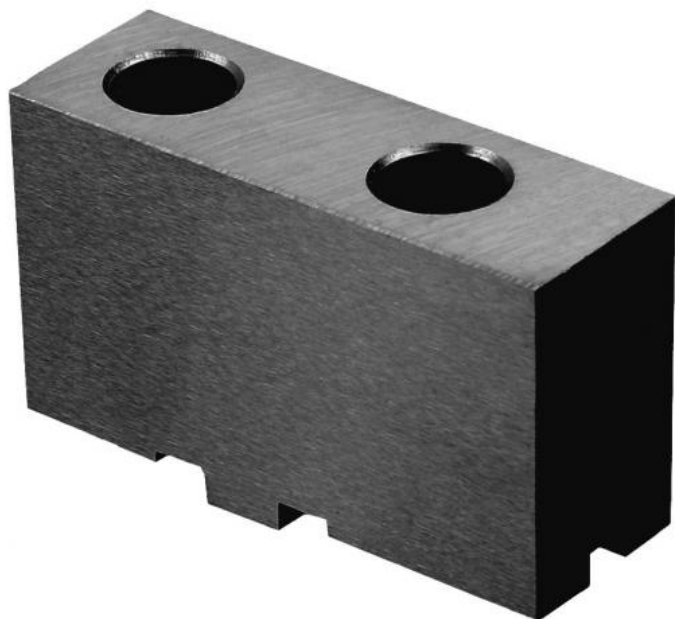

Měkké horní čelisti 160/6

ZENTRA

Kód produktu: ZE-WAB38-160
EAN: 4049794045473
Celní tarif: 8466 2091
Hmotnost: 2,70 kg
Výrobce: [Zentra](#)
Dostupnost: skladem

3 213,22 Kč bez DPH

3 888,00 Kč s DPH

132,23 € bez DPH

160,00 € s DPH

Základní čelisti tvrdé pro sklíčidla BISON, ZENTRA

pro / for Ø mm	A mm	B mm	C mm
125	64	22	38,5
160	78	25	41,5
200	90	27	43,5
250	106	32	51,5
315	120	37	55
400	140	42	64,5
500	140	42	74,5
630	160	50	80

Parametry

A	78	B	25	C	41.5
material	C45	Material	C45	Pro	160

Tento produkt najdete v našem [KATALOGU na straně 25 \(2021\)](#)