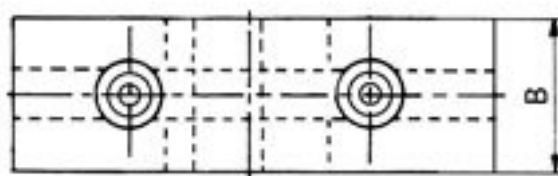

Měkké horní čelisti 160/6

ZENTRA

Kód produktu: ZE-WAB38-160
EAN: 4049794045473
Celní tarif: 8466 2091
Hmotnost: 2,70 kg
Výrobce: [Zentra](#)
Dostupnost: skladem

3 213,22 Kč bez DPH

3 888,00 Kč s DPH

132,23 € bez DPH

160,00 € s DPH

Základní čelisti tvrdé pro sklíčidla BISON, ZENTRA

pro / for Ø mm	A mm	B mm	C mm
125	64	22	38,5
160	78	25	41,5
200	90	27	43,5
250	106	32	51,5
315	120	37	55
400	140	42	64,5
500	140	42	74,5
630	160	50	80