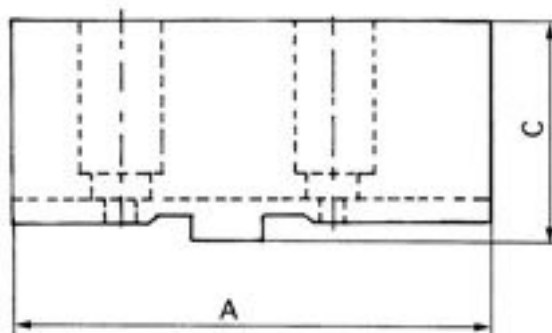

Měkké horní čelisti 160/6

ZENTRA

Kód produktu: ZE-WAB38-160
EAN: 4049794045473
Celní tarif: 8466 2091
Hmotnost: 2,70 kg
Výrobce: [Zentra](#)
Dostupnost: skladem

3 213,22 Kč bez DPH

3 888,00 Kč s DPH

132,23 € bez DPH

160,00 € s DPH

Základní čelisti tvrdé pro sklíčidla BISON, ZENTRA

pro / for Ø mm	A mm	B mm	C mm
125	64	22	38,5
160	78	25	41,5
200	90	27	43,5
250	106	32	51,5
315	120	37	55
400	140	42	64,5
500	140	42	74,5
630	160	50	80

Parametry

A	78	B	25	C	41.5
material	C45	Material	C45	Pro	160

Tento produkt najdete v našem [KATALOGU na straně 25 (2021)](#)