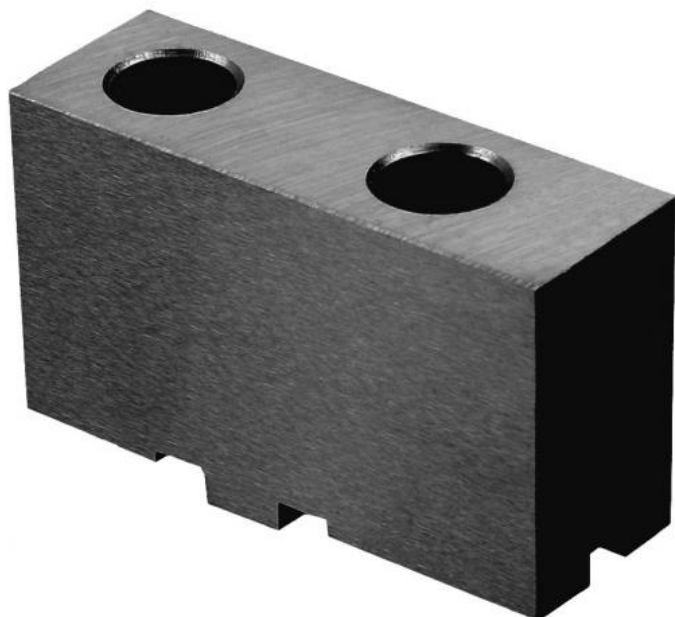

Měkké horní čelisti 250/6

ZENTRA

Kód produktu: ZE-WAB38-250
EAN: 4049794045497
Celní tarif: 8466 2091
Hmotnost: 5,95 kg
Výrobce: [Zentra](#)
Dostupnost: skladem

3 715,70 Kč bez DPH
5 613,00 Kč **4 496,00 Kč s DPH**
152,89 € bez DPH
231,00-€ **185,00 € s DPH**

Základní čelisti tvrdé pro sklíčidla BISON, ZENTRA

pro / for Ø mm	A mm	B mm	C mm
125	64	22	38,5
160	78	25	41,5
200	90	27	43,5
250	106	32	51,5
315	120	37	55
400	140	42	64,5
500	140	42	74,5
630	160	50	80

Parametry

A	106	B	32	C	51.5
material	C45	Material	C45	Pro	250

Tento produkt najdete v našem [KATALOGU na straně 25 \(2021\)](#)