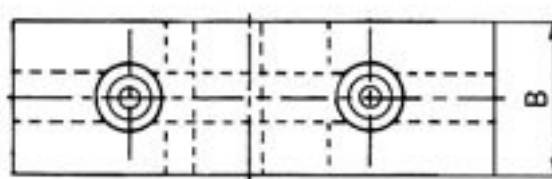

Měkké horní čelisti 250/6

ZENTRA

Kód produktu: ZE-WAB38-250
EAN: 4049794045497
Celní tarif: 8466 2091
Hmotnost: 5,95 kg
Výrobce: [Zentra](#)
Dostupnost: skladem

3 715,70 Kč bez DPH
5 613,00 Kč **4 496,00 Kč s DPH**
152,89 € bez DPH
231,00-€ **185,00 € s DPH**

Základní čelisti tvrdé pro sklíčidla BISON, ZENTRA

pro / for Ø mm	A mm	B mm	C mm
125	64	22	38,5
160	78	25	41,5
200	90	27	43,5
250	106	32	51,5
315	120	37	55
400	140	42	64,5
500	140	42	74,5
630	160	50	80