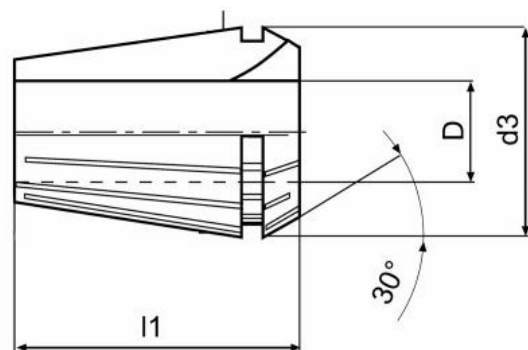

Kleština přesná, typ ER 40, Ø 24

Kód produktu: 09-9040-24,0UP
EAN: 4049794011980
Celní tarif: 8466 1020
Hmotnost: 0,30 kg
Dostupnost: skladem

525,00 Kč 351,24 Kč bez DPH
425,00 Kč s DPH
21,00 € 14,05 € bez DPH
17,00 € s DPH

Parametry

D 24
L 46

D1 41

Házivost 0.01

Tento produkt najdete v našem [KATALOGU na straně 192 \(2021\)](#)