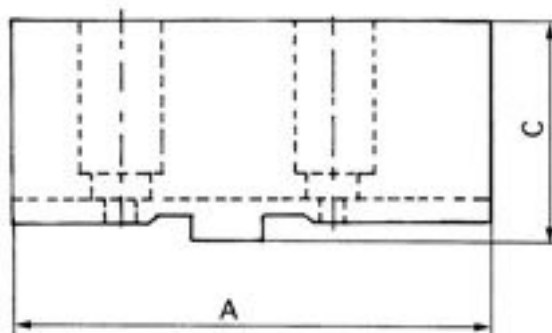

Měkké horní čelisti 315/6

ZENTRA

Kód produktu: ZE-WAB38-315
EAN: 4049794045503
Celní tarif: 8466 2091
Hmotnost: 8,25 kg
Výrobce: [Zentra](#)
Dostupnost: skladem

7 776,00 Kč
320,00-€
5 141,32 Kč bez DPH
6 221,00 Kč s DPH
211,57 € bez DPH
256,00 € s DPH

Základní čelisti tvrdé pro sklíčidla BISON, ZENTRA

pro / for Ø mm	A mm	B mm	C mm
125	64	22	38,5
160	78	25	41,5
200	90	27	43,5
250	106	32	51,5
315	120	37	55
400	140	42	64,5
500	140	42	74,5
630	160	50	80

Parametry

A	120	B	37	C	55
material	C45	Material	C45	Pro	315

Tento produkt najdete v našem [KATALOGU na straně 25 (2021)](#)