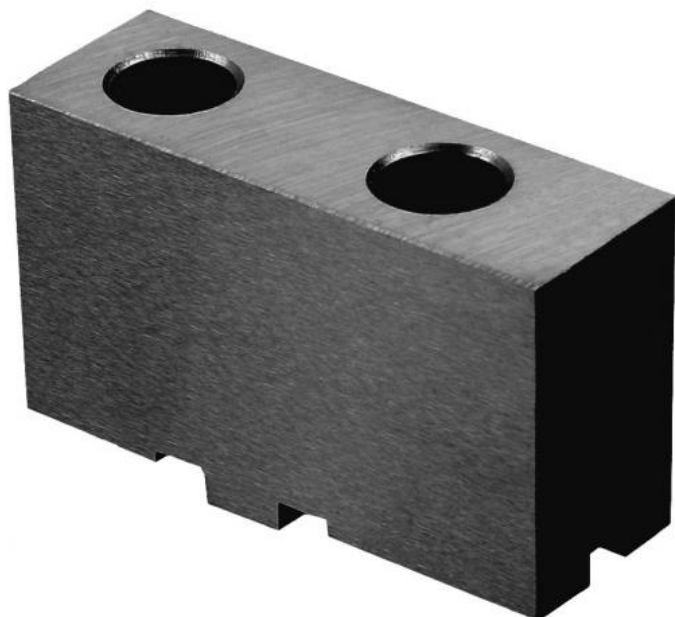

Měkké horní čelisti 315/6

ZENTRA

Kód produktu: ZE-WAB38-315
EAN: 4049794045503
Celní tarif: 8466 2091
Hmotnost: 8,25 kg
Výrobce: [Zentra](#)
Dostupnost: skladem

7 776,00 Kč
320,00-€
5 141,32 Kč bez DPH
6 221,00 Kč s DPH
211,57 € bez DPH
256,00 € s DPH

Základní čelisti tvrdé pro sklíčidla BISON, ZENTRA

pro / for Ø mm	A mm	B mm	C mm
125	64	22	38,5
160	78	25	41,5
200	90	27	43,5
250	106	32	51,5
315	120	37	55
400	140	42	64,5
500	140	42	74,5
630	160	50	80

Parametry

A	120	B	37	C	55
material	C45	Material	C45	Pro	315

Tento produkt najdete v našem [KATALOGU na straně 25 \(2021\)](#)