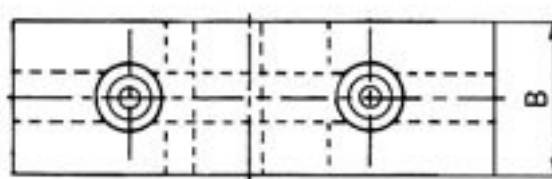

Měkké horní čelisti 315/6

ZENTRA

Kód produktu: ZE-WAB38-315
EAN: 4049794045503
Celní tarif: 8466 2091
Hmotnost: 8,25 kg
Výrobce: [Zentra](#)
Dostupnost: skladem

7 776,00 Kč
320,00-€
5 141,32 Kč bez DPH
6 221,00 Kč s DPH
211,57 € bez DPH
256,00 € s DPH

Základní čelisti tvrdé pro sklíčidla BISON, ZENTRA

pro / for Ø mm	A mm	B mm	C mm
125	64	22	38,5
160	78	25	41,5
200	90	27	43,5
250	106	32	51,5
315	120	37	55
400	140	42	64,5
500	140	42	74,5
630	160	50	80