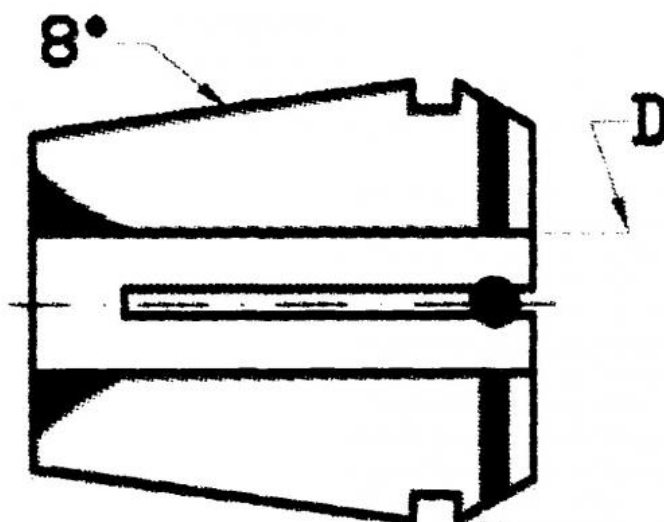

Kleština utěsněná ER 20, Ø 6

Kód produktu: 09-9020-6,0S
EAN: 4049794014271
Celní tarif: 8466 1020
Hmotnost: 0,04 kg
Dostupnost: skladem

700,00 Kč 454,55 Kč bez DPH
550,00 Kč s DPH
28,00 € 18,18 € bez DPH
22,00 € s DPH

Parametry

D 6

D1 21

L 31.5

Tento produkt najdete v našem [KATALOGU na straně 193 \(2021\)](#)