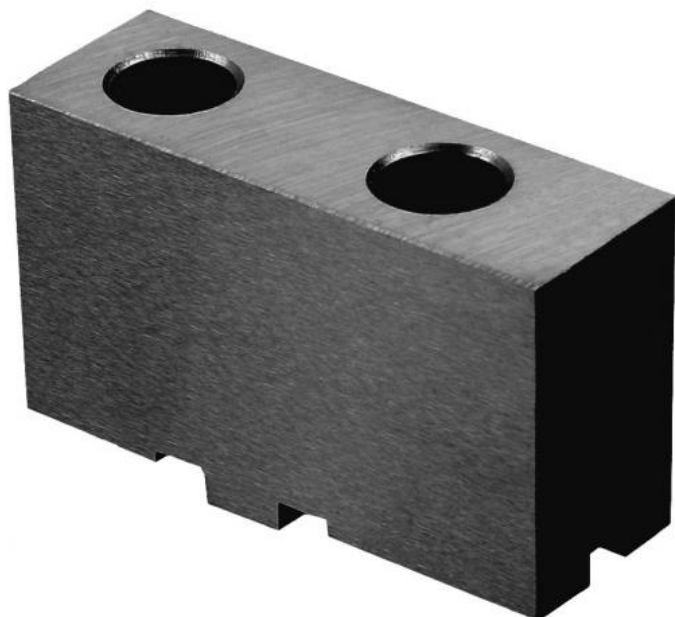

Měkké horní čelisti 630/6

ZENTRA

Kód produktu: ZE-WAB38-630
EAN: 4049794045534
Celní tarif: 8466 2091
Hmotnost: 25,50 kg
Výrobce: [Zentra](#)
Dostupnost: na dotaz

23-936,00 Kč
15 824,79 Kč bez DPH
19 148,00 Kč s DPH
985,00-€
651,24 € bez DPH
788,00 € s DPH

Základní čelisti tvrdé pro sklíčidla BISON, ZENTRA

pro / for Ø mm	A mm	B mm	C mm
125	64	22	38,5
160	78	25	41,5
200	90	27	43,5
250	106	32	51,5
315	120	37	55
400	140	42	64,5
500	140	42	74,5
630	160	50	80

Parametry

A	160	B	50	C	80
material	C45	Material	C45	Pro	630

Tento produkt najdete v našem [KATALOGU na straně 25 \(2021\)](#)