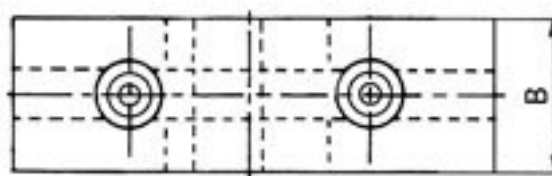

Měkké horní čelisti 630/6

ZENTRA

Kód produktu: ZE-WAB38-630
EAN: 4049794045534
Celní tarif: 8466 2091
Hmotnost: 25,50 kg
Výrobce: [Zentra](#)
Dostupnost: na dotaz

23-936,00 Kč
15 824,79 Kč bez DPH
19 148,00 Kč s DPH
985,00-€
651,24 € bez DPH
788,00 € s DPH

Základní čelisti tvrdé pro sklíčidla BISON, ZENTRA

pro / for Ø mm	A mm	B mm	C mm
125	64	22	38,5
160	78	25	41,5
200	90	27	43,5
250	106	32	51,5
315	120	37	55
400	140	42	64,5
500	140	42	74,5
630	160	50	80