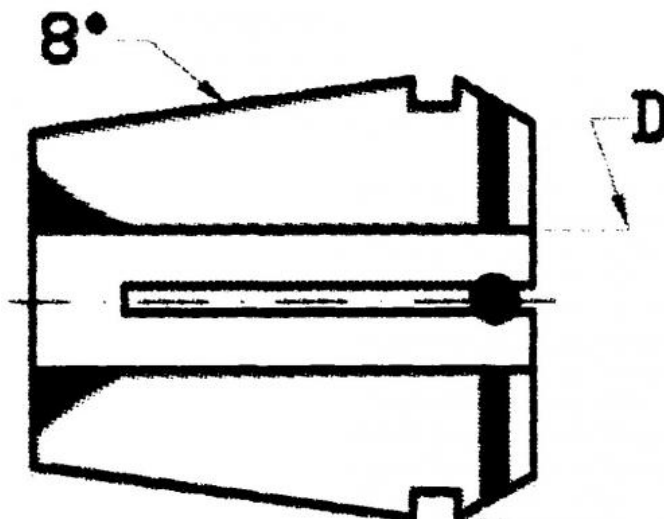

Kleština utěsněná ER 25, Ø 12

Kód produktu: 09-9025-12,0S
EAN: 4049794014448
Celní tarif: 8466 1020
Hmotnost: 0,07 kg
Dostupnost: skladem

729,00 Kč 481,82 Kč bez DPH
583,00 Kč s DPH
30,00 € 19,83 € bez DPH
24,00 € s DPH

Parametry

D 12

D1 26

L 34

Tento produkt najdete v našem [KATALOGU na straně 193 \(2021\)](#)