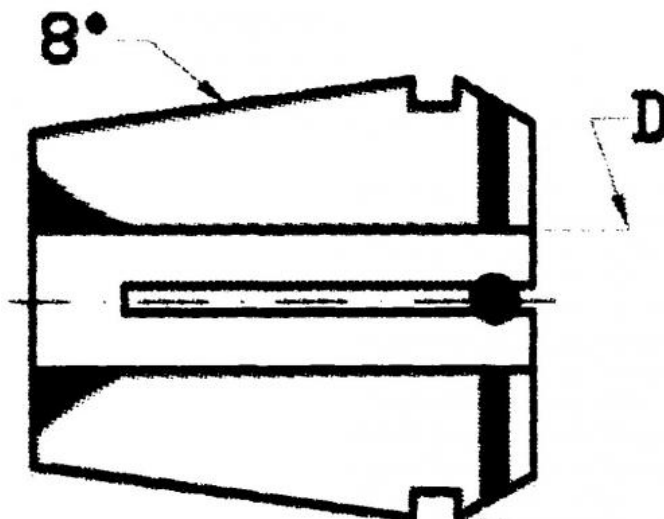

Kleština utěsněná ER 25, Ø 16

Kód produktu: 09-9025-16,0S
EAN: 4049794014486
Celní tarif: 8466 1020
Hmotnost: 0,07 kg
Dostupnost: skladem

729,00 Kč 481,82 Kč bez DPH
583,00 Kč s DPH
30,00 € 19,83 € bez DPH
24,00 € s DPH

Parametry

D 16

D1 26

L 34

Tento produkt najdete v našem [KATALOGU na straně 193 \(2021\)](#)