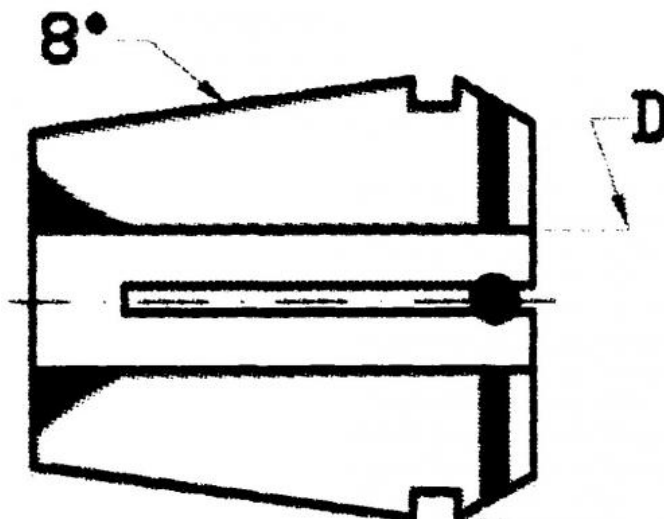

# Kleština utěsněná ER 32, Ø 10

**Kód produktu:** 09-9032-10,0S  
**EAN:** 4049794014561  
**Celní tarif:** 8466 1020  
**Hmotnost:** 0,15 kg  
**Dostupnost:** skladem

753,00 Kč 502,48 Kč bez DPH  
**608,00 Kč s DPH**  
31,00 € 20,66 € bez DPH  
**25,00 € s DPH**

## Parametry

D 10

D1 33

L 40

Tento produkt najdete v našem [KATALOGU na straně 193 \(2021\)](#)