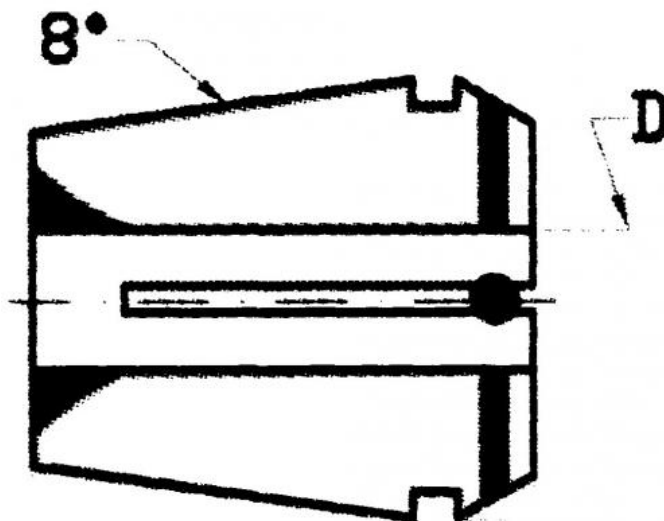

Kleština utěsněná ER 32, Ø 12

Kód produktu: 09-9032-12,0S
EAN: 4049794014585
Celní tarif: 8466 1020
Hmotnost: 0,15 kg
Dostupnost: skladem

753,00 Kč 502,48 Kč bez DPH
608,00 Kč s DPH
31,00 € 20,66 € bez DPH
25,00 € s DPH

Parametry

D 12

D1 33

L 40

Tento produkt najdete v našem [KATALOGU na straně 193 \(2021\)](#)