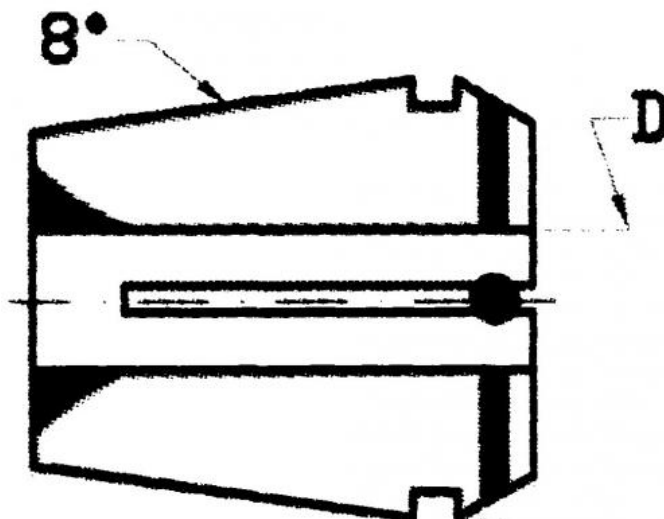

# Kleština utěsněná ER 40, Ø 13

Kód produktu: 09-9040-13,0S  
EAN: 4049794014769  
Celní tarif: 8466 1020  
Hmotnost: 0,30 kg  
Dostupnost: skladem

875,00 Kč 582,64 Kč bez DPH  
**705,00 Kč s DPH**  
36,00 € 23,97 € bez DPH  
**29,00 € s DPH**

## Parametry

D 13

D1 41

L 46

Tento produkt najdete v našem [KATALOGU na straně 193 \(2021\)](#)