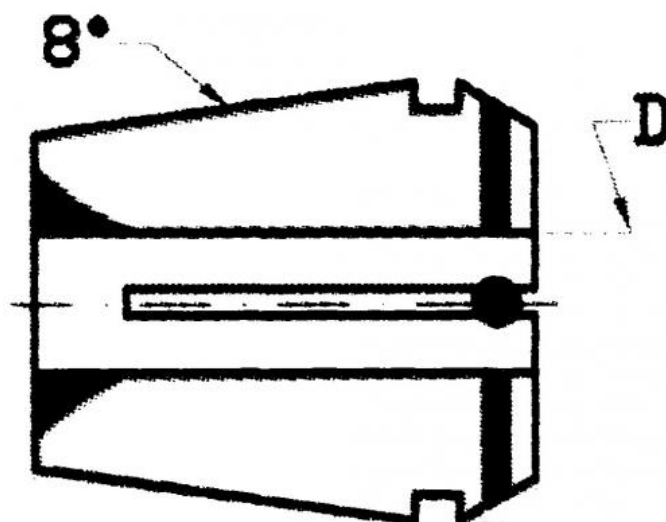

Kleština utěsněná ER 40, Ø 15

Kód produktu: 09-9040-15,0S
EAN: 4049794014783
Celní tarif: 8466 1020
Hmotnost: 0,30 kg
Dostupnost: skladem

875,00 Kč 582,64 Kč bez DPH
705,00 Kč s DPH
36,00 € 23,97 € bez DPH
29,00 € s DPH

Parametry

D 15

D1 41

L 46

Tento produkt najdete v našem [KATALOGU na straně 193 \(2021\)](#)