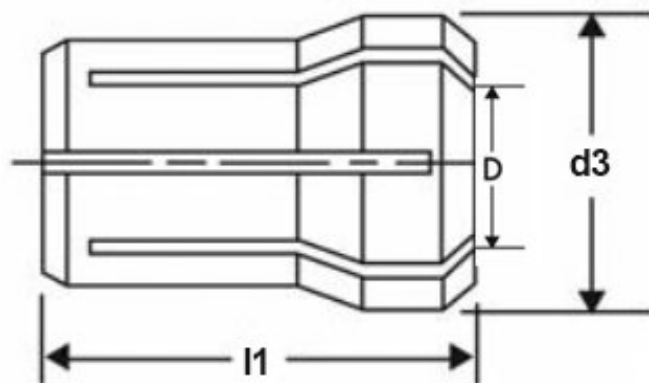

# Kleština DA-S (412E) Ø 1,5

**Kód produktu:** 06-412E-1,5  
**EAN:** 4049794078044  
**Celní tarif:** 8466 1020  
**Hmotnost:** 0,01 kg  
**Dostupnost:** do týdne

703,31 Kč bez DPH  
1 069,00 Kč **851,00 Kč s DPH**  
28,93 € bez DPH  
44,00 € **35,00 € s DPH**

## Parametry

**D** 1.5  
**L** 16.3

**D1** 6.8

**Kleština** 412E

Tento produkt najdete v našem [KATALOGU na straně 197 \(2021\)](#)