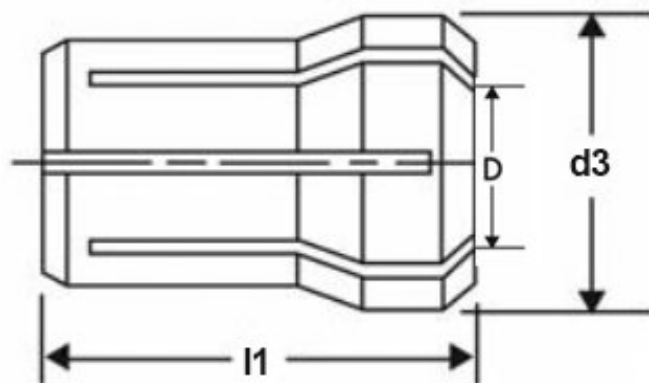

Kleština DA30 (416E) Ø 1,0

Kód produktu: 06-416E-1,0
EAN: 4049794073209
Celní tarif: 8466 1020
Hmotnost: 0,03 kg
Dostupnost: do týdne

280,99 Kč bez DPH
437,00 Kč **340,00 Kč s DPH**
11,57 € bez DPH
18,00 € **14,00 € s DPH**

Parametry

D 1
L 25.4

D1 9.5

Kleština 416E

Tento produkt najdete v našem [KATALOGU na straně 197 \(2021\)](#)