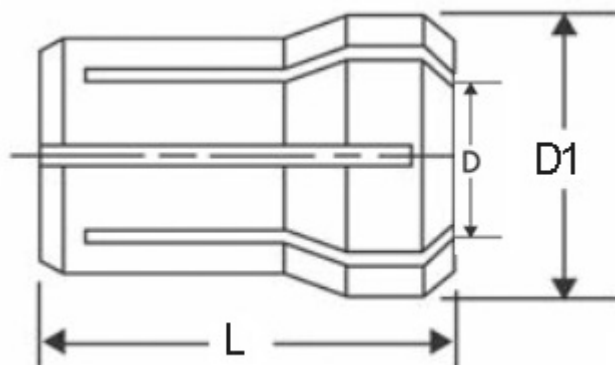

Kleština DA10 (418E) Ø 11,5

Kód produktu: 06-418E-11,5
EAN: 4049794676455
Celní tarif: 8466 1020
Hmotnost: 0,07 kg
Dostupnost: do týdne

280,99 Kč bez DPH
413,00 Kč **340,00 Kč s DPH**
11,57 € bez DPH
17,00 € **14,00 € s DPH**

Parametry

D 11.5
L 36.7

D1 19.4

Kleština 418E

Tento produkt najdete v našem [KATALOGU na straně 197 \(2021\)](#)