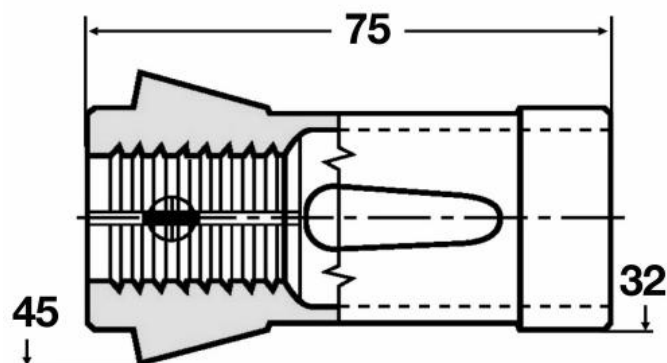

Kleština 161E, kulatá, Ø 22

Kód produktu: 06-161E-22,0
EAN: 4049794072097
Celní tarif: 8466 1020
Hmotnost: 0,25 kg
Dostupnost: do týdne

948,00 Kč 622,31 Kč bez DPH
753,00 Kč s DPH
39,00 € 25,62 € bez DPH
31,00 € s DPH

s radiálními drážkami

Parametry

D 22 **Kleština** 161E

Tvar rund/ round

Tento produkt najdete v našem [KATALOGU na straně 199 \(2021\)](#)