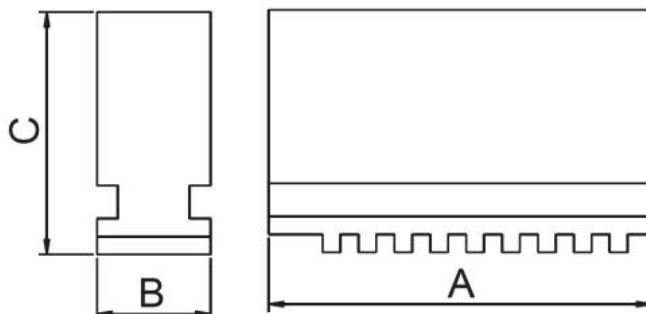

# Sada 3 měkkých pevných čelistí 315 mm, BASIC

Kód produktu: D315/3-MB  
EAN: 4049794058718  
Celní tarif: 8466 2091  
Hmotnost: 6,75 kg  
Výrobce: [Basic](#)  
Dostupnost: skladem

5 346,00 Kč  
3 534,71 Kč bez DPH  
**4 277,00 Kč s DPH**  
220,00-€  
145,45 € bez DPH  
**176,00 € s DPH**

| Pro<br>Ø mm | A<br>mm    | B<br>mm   | C<br>mm   |
|-------------|------------|-----------|-----------|
| 80          | 32         | 12        | 33        |
| 100         | 42         | 15        | 38        |
| 125         | 56         | 16        | 45        |
| 160         | 70         | 18,5      | 54        |
| 200         | 85         | 22        | 61        |
| 250         | 105        | 27        | 69        |
| <b>315</b>  | <b>130</b> | <b>36</b> | <b>91</b> |
| 400         | 138        | 36        | 91        |

## Parametry

|          |     |          |     |     |     |
|----------|-----|----------|-----|-----|-----|
| A        | 130 | B        | 36  | C   | 91  |
| material | C45 | Material | C45 | Pro | 315 |