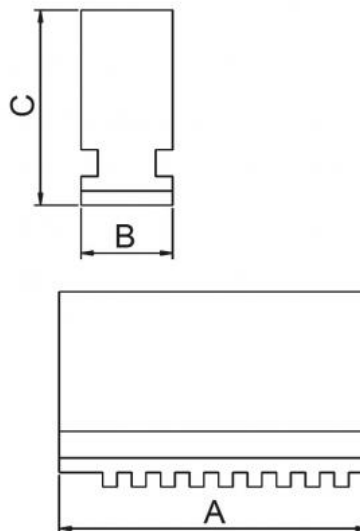

Sada 4 měkkých pevných čelistí 250 mm, BASIC

Kód produktu: D250/4-MB
EAN: 4049794661529
Celní tarif: 8466 2091
Hmotnost: 4,30 kg
Výrobce: [Basic](#)
Dostupnost: skladem

2 992,56 Kč bez DPH
4 520,00 Kč **3 621,00 Kč s DPH**
123,14 € bez DPH
186,00 € **149,00 € s DPH**

Shodné pro tři i čtyřčelistí ová sklíčidla BASIC

Pro / for Ø mm	A mm	B mm	C mm
80	32	12	33
100	42	15	38
125	56	16	45
160	70	18,5	54
200	85	22	61
250	105	27	69
315	130	36	91
400	138	36	91

Parametry

A	105	B	27	C	69
material	C45	Material	C45	Pro	250