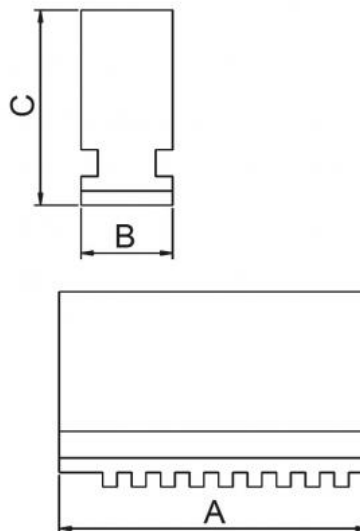

Sada 4 měkkých pevných čelistí 315 mm, BASIC

Kód produktu: D315/4-MB
EAN: 4049794661536
Celní tarif: 8466 2091
Hmotnost: 7,80 kg
Výrobce: [Basic](#)
Dostupnost: skladem

7 314,00 Kč
4 839,67 Kč bez DPH
5 856,00 Kč s DPH
301,00 €
199,17 € bez DPH
241,00 € s DPH

Shodné pro tři i čtyřčelistí ová sklíčidla BASIC

Pro / for Ø mm	A mm	B mm	C mm
80	32	12	33
100	42	15	38
125	56	16	45
160	70	18,5	54
200	85	22	61
250	105	27	69
315	130	36	91
400	138	36	91

Parametry

A	130	B	36	C	91
material	C45	Material	C45	Pro	315