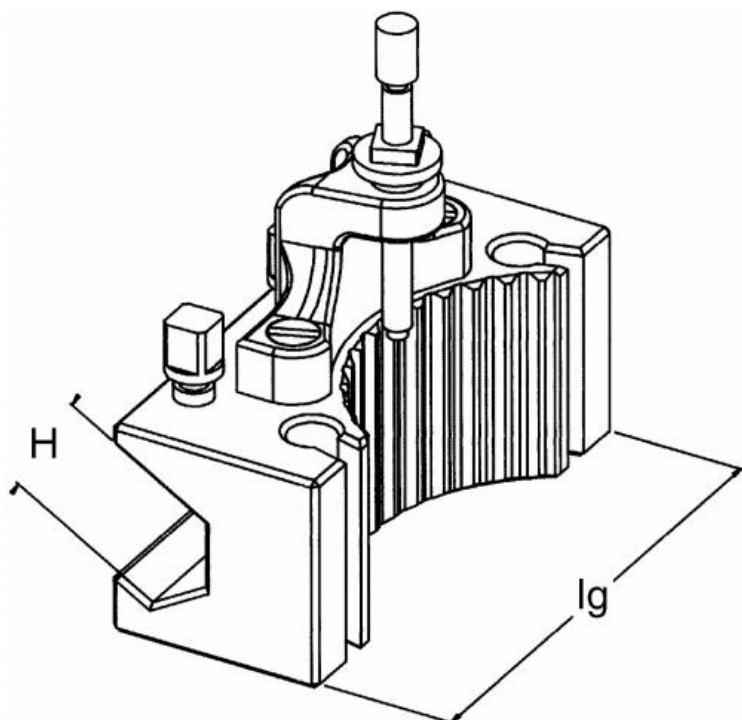

Držák tyče CH 40 160

ORIGINALMULTISUISSE®

Kód produktu: 50-100-162
EAN: 4049794015568
Celní tarif: 8466 1038
Hmotnost: 3,85 kg
Výrobce: ORIGINALMULTISUISSE
Dostupnost: skladem

8-505,00-Kč 5 623,14 Kč bez DPH
6 804,00 Kč s DPH
231,41 € bez DPH
350,00-€ **280,00 € s DPH**

originál Multisuisse

rozměr lg = B

Parametry

B 160

H 40

Typ CH

Tento produkt najdete v našem [KATALOGU na straně 207 \(2021\)](#)