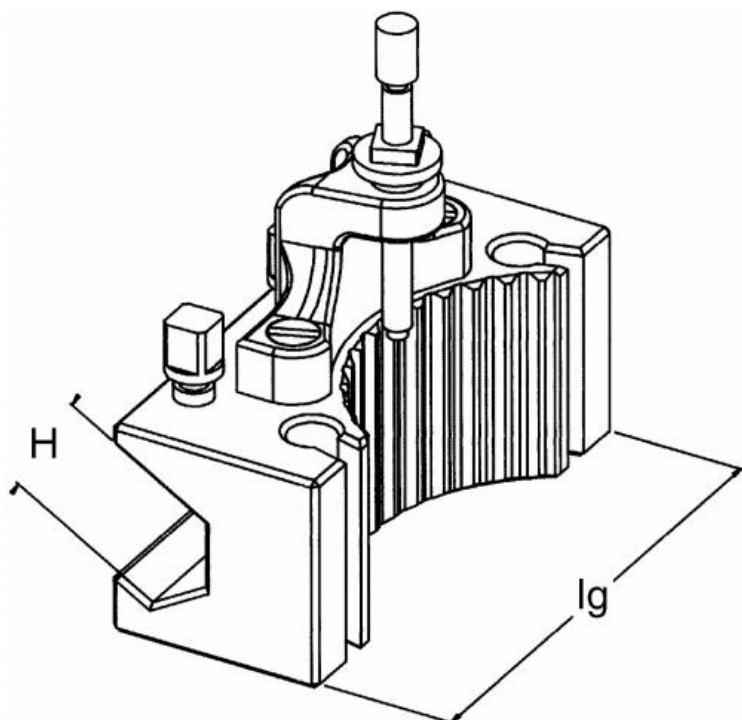

# Držák tyče CH 16 160

ORIGINALMULTISUISSE®

**Kód produktu:** 50-100-163  
**EAN:** 4049794015575  
**Celní tarif:** 8466 1038  
**Hmotnost:** 5,10 kg  
**Výrobce:** [ORIGINALMULTISUISSE](http://ORIGINALMULTISUISSE)  
**Dostupnost:** skladem

## Parametry

**B** 160

**H** 50

**Typ** CH

Tento produkt najdete v našem [KATALOGU na straně 207 \(2021\)](#)